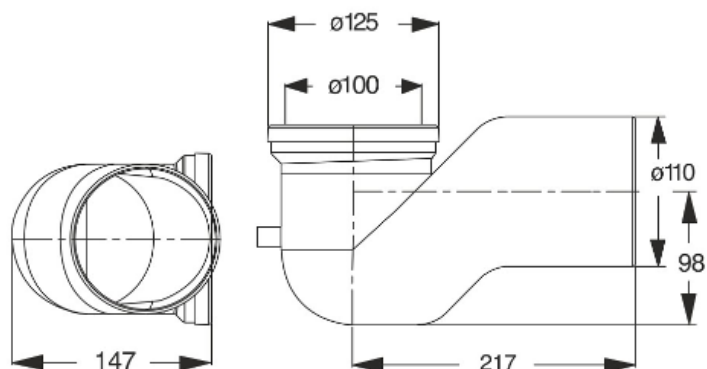

8439PP11Co

CIGNO - Scarico \varnothing 110 mm

Prolunga a collo di cigno per WC.

Scheda tecnica

Descrizione specifica	Ingresso \varnothing 80-110 mm
Materiale	POLIPROPILENE PP + TPE
Colore	BIANCO + GIALLO
Applicazione	Per vasi WC sospesi

Informazioni logistiche

Peso del pezzo (kg)	0,29
Quantità in cartone	20
Dimensione del cartone (cm)	60x41x43
Volume del cartone (m³)	0,106
Quantità su pallet	500
EAN13	8030575030968

LUBRIFICARE / LUBRICATE